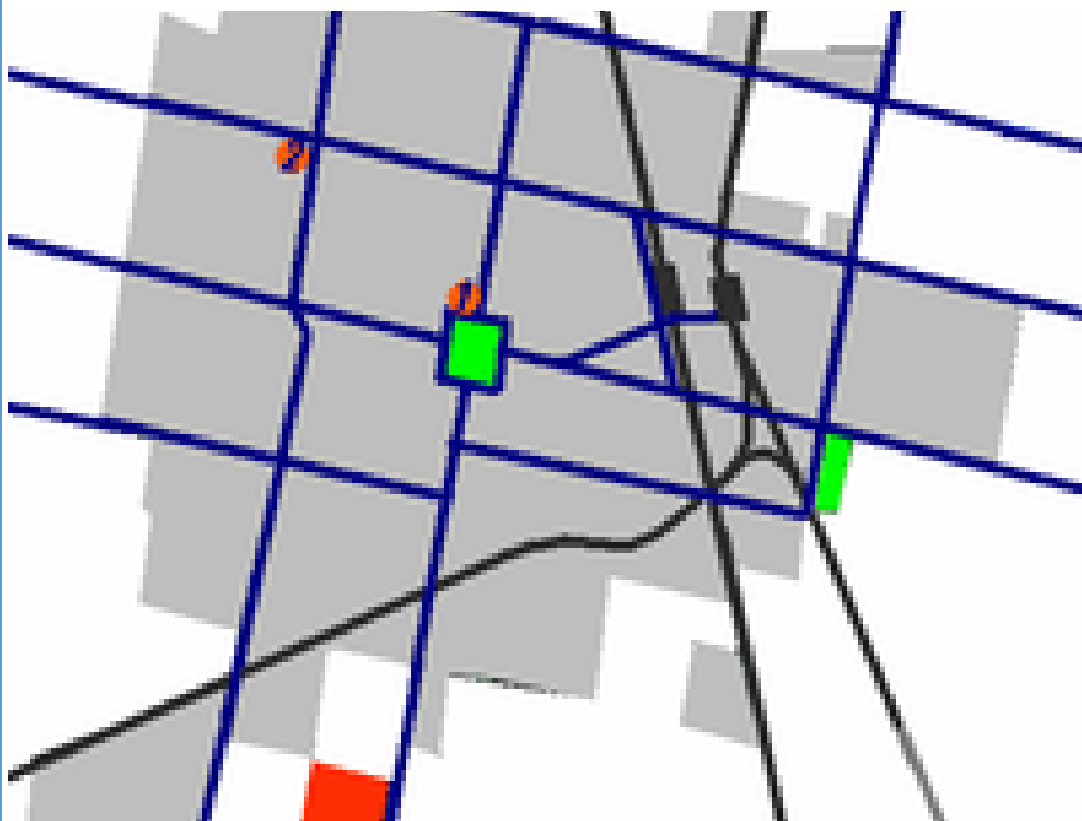

Informe Grupo Trabajo Escena Urbana

Nº 2

ZONA :

- **MERCADO**

BENIDORM 14 JULIO 2015

**GRUPO TRABAJO ESCENA URBANA
ZONA CENTRO
C/ MERCADO**

Calle Mercado.

Hace unas semanas, un coche volcó sobre la fachada del establecimiento Joyería Suiza, rompiendo el bolardo que tenían justamente enfrente de la puerta de la tienda.

Desde entonces, al faltar dicho bolardo, queda espacio suficiente como para que las motos se suban a la acera en momentos de tráfico e incluso hay vehículos que paran aprovechando el hueco, provocando molestias para el viandante así como el acceso a la joyería.

Solicitamos la reposición de dicho bolardo, para evitar que se invada la acera entorpeciendo el paso de los peatones y el acceso al establecimiento.